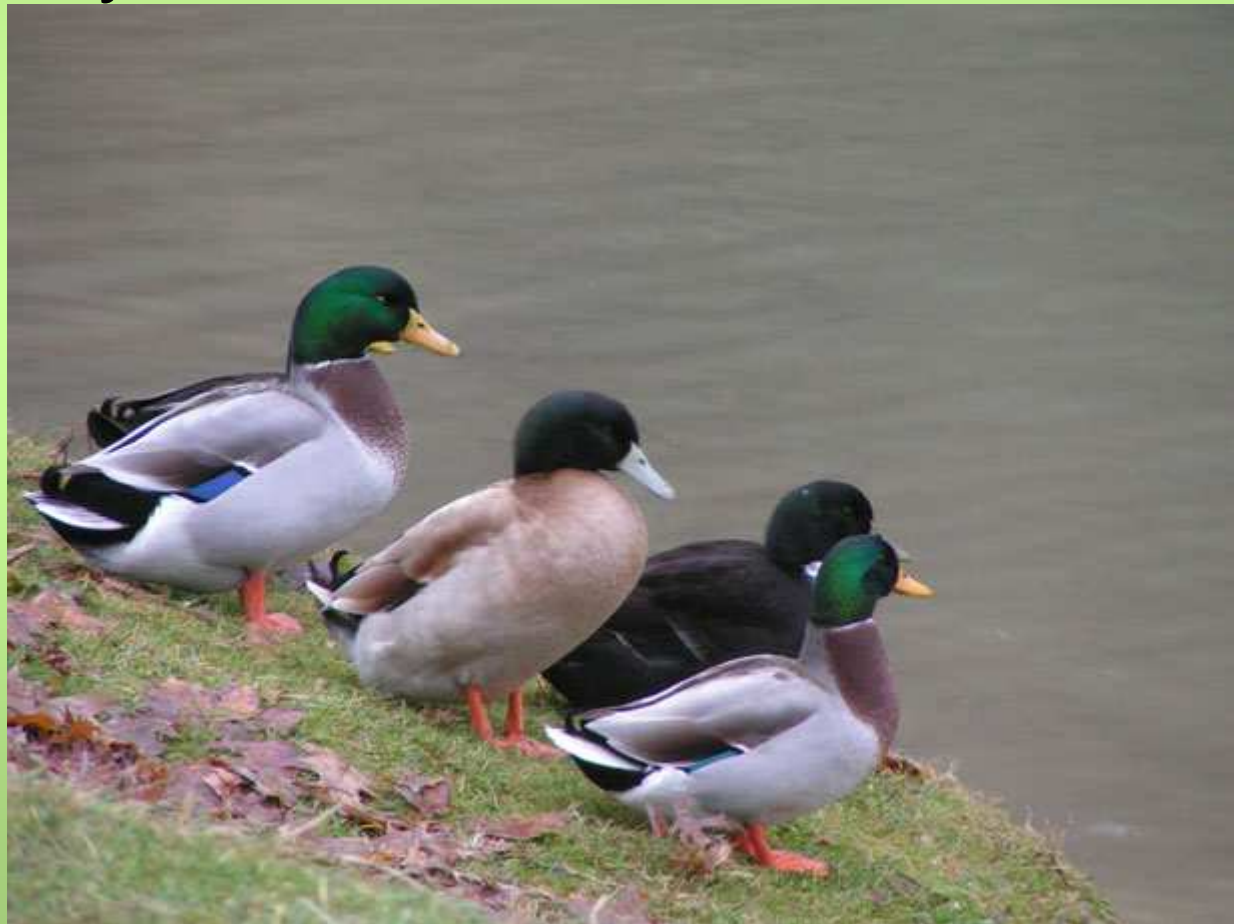

INVESTICE DO ROZVOJE VZDĚLÁVÁNÍ

- **Anotace**
- Materiál obsahuje prezentaci zaměřenou na učivo o řádu vrubozobí. Materiál je možné využít na vyvození i na opakování učiva.
- **Šablona V/2**
- **Název:** Inovace a zkvalitnění výuky v oblasti přírodních věd
- **Téma:** Vrubozobí
- **Autor:** Ing. Ladislav Straka
- **Datum vytvoření:** 25.4.2012
- **Očekávaný výstup:** Seznámení žáků se znaky a nejznámějšími zástupci řádu vrubozobí, forma prezentace – obrázků s textem promítaným na interaktivní tabuli. Žáci poznávají jednotlivé zástupce řádu vrubozobí, seznamují se s jejich způsobem života.
- **Klíčová slova:** zobák, voda, kachna, husa, plovací blány
- **Druh učebního materiálu:** prezentace
- **Cílová skupina:** žák 2. stupně ZŠ
- **Typická věková skupina:** žáci 7. třídy

VRUBOZOBÍ

Znaky

- Vroubkovaný zobák
- Plovací blány
- Všežraví vodní ptáci
- nekrmiví

Kachna divoká

- Nohy posunuty dozadu

kačer kachny divoké

samice kachny divoké

Kachna domácí